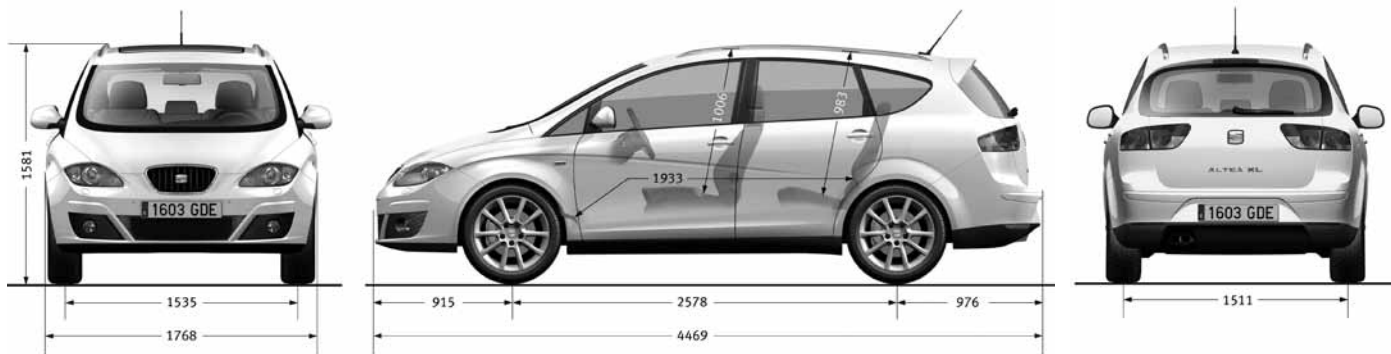

Reifen und Felgen

Reifen	ENTRY	195/65 R15	-	-	-	-	-	-	-	-	-	-	-
	REFERENCE	-	195/65 R15	195/65 R15	205/55 R16	-	-	195/65 R15	195/65 R15	195/65 R15	195/65 R15	-	-
	STYLE	-	205/55 R16	205/55 R16	205/55 R16	205/55 R16	205/55 R16	205/55 R16	205/55 R16	205/55 R16	205/55 R16	205/55 R16	205/55 R16
Stahlfelgen	ENTRY	6J x 15	-	-	-	-	-	-	-	-	-	-	-
	REFERENCE	-	6J x 15	6J x 15	-	-	-	6J x 15	6J x 15	6J x 15	-	-	-
Alu-Felgen	REFERENCE	-	-	-	6.5J x 16	-	-	-	-	-	6.5J x 16	-	-
	STYLE	-	6.5J x 16	6.5J x 16	6.5J x 16	6.5J x 16	6.5J x 16	6.5J x 16	6.5J x 16	6.5J x 16	6.5J x 16	6.5J x 16	6.5J x 16

Typengeprüfte Gewichte (Anhängelast: gebremst, gem. Norm EG 92/21 bei 12% Steigung)

Leergewicht (inkl. Fahrer 75 kg)	kg	1405	1395	1390	1478	1505	1525	1480	1485	1505	1583	1544	1579
Gesamtgewicht	kg	1950	1980	1975	2023	2050	2070	2025	2030	2050	2128	2089	2124
Anhängelast	kg	1000	1200	1200	1300	1400	1400	1400	1400	1400	1400	1400	1400
Dachlast	kg	75	75	75	75	75	75	75	75	75	75	75	75

Weitere Masse

Kofferraumvolumen, VDA-Messmethode	l	532-1604	532-1604	532-1604	532-1604	532-1604	532-1604	532-1604	532-1604	532-1604	532-1604	532-1604	532-1604
Tankinhalt	l	55	55	55	55	55	55	55	55	55	55	55	55
Wendekreisdurchmesser zwischen Mauern ca.	m	10.7	10.7	10.7	10.7	10.7	10.7	10.7	10.7	10.7	10.7	10.7	10.7

* mit optionalem «ECOMOTIVE Technology Paket» (PSO)

Sonderleistungen des Herstellers sowie des Importeurs AMAG Automobil- und Motoren AG, Schinznach-Bad:

- **12 Jahre Gewährleistung gegen Karosserie-Durchrostung**
- **3 Jahre Lack-Gewährleistung**
- **Totalmobil! die kostenlose Mobilitätsversicherung**
  Ein Autoleben lang sichern Sie sich die kostenlose Mobilitätsversicherung, indem Sie die vom Hersteller/Importeur vorgeschriebenen Serviceintervalle einhalten. Die erforderlichen Servicearbeiten müssen durch einen autorisierten SEAT-Servicepartner in der Schweiz oder im Fürstentum Liechtenstein ausgeführt werden.
- **2 Jahre Gewährleistung auf alle Originalersatzteile**
- **2 Jahre Gewährleistung ohne Kilometer-Begrenzung**
- **SEAT LifeTime – die Anschlussgarantie**
  SEAT LifeTime bietet für Ihren SEAT eine lebenslange Garantiever sicherung! Ab sofort können Sie einfach unbekümmert weiterfahren, weitgehend geschützt vor unerwarteten Reparaturkosten. Mit SEAT LifeTime, der umfangreichen Garantiever sicherung, bietet die AMAG Automobil- und Motoren AG ein attraktives Angebot. Für weitere Informationen steht Ihnen Ihr autorisierter SEAT-Partner gerne zur Verfügung.
- Bitte beachten Sie, dass nicht alle technischen Daten, Service-Intervalle und Ausrüstungen des Kataloges und der Betriebsanleitung den Schweizer Ausführungen und Vorschriften entsprechen. Die für die Schweiz typengeprüften Ausführungen und deren Ausrüstung entnehmen Sie bitte diesem Preisblatt.
  Der Treibstoffverbrauch wird nach der Messmethode 80/1268/EWG ermittelt. Je nach Fahrweise, Strassen- und Verkehrsverhältnissen, Umwelteinflüssen und Fahrzeugzustand werden sich in der Praxis Verbrauchswerte ergeben, die von den angegebenen Werten abweichen.
  Der Normverbrauch sollte daher nur zu Vergleichszwecken herangezogen werden.
- Der Hersteller behält sich das Recht vor, jederzeit und ohne Ankündigung Konstruktion, Daten, Ausrüstung und Preise zu ändern.
- Preise für Mehrausstattungen sind nur gültig, wenn die Bestellung mit dem Fahrzeug erfolgt.
- Lieferungsmöglichkeiten jederzeit vorbehalten.
- Diese Preisliste ersetzt alle bisherigen und ist gültig ab 01.06.2010 bis auf Widerruf.
- **Änderungen, Irrtum und Druckfehler vorbehalten.**

AMAG Automobil- und Motoren AG - Vertrieb SEAT
Aarauerstrasse 20 · 5116 Schinznach-Bad
Telefon 056 463 91 91 · Fax 056 463 95 35
www.amag.ch · www.seat.ch

5405 Baden-Dättwil
Telefon 0848 25 24 00
www.amag-leasing.ch