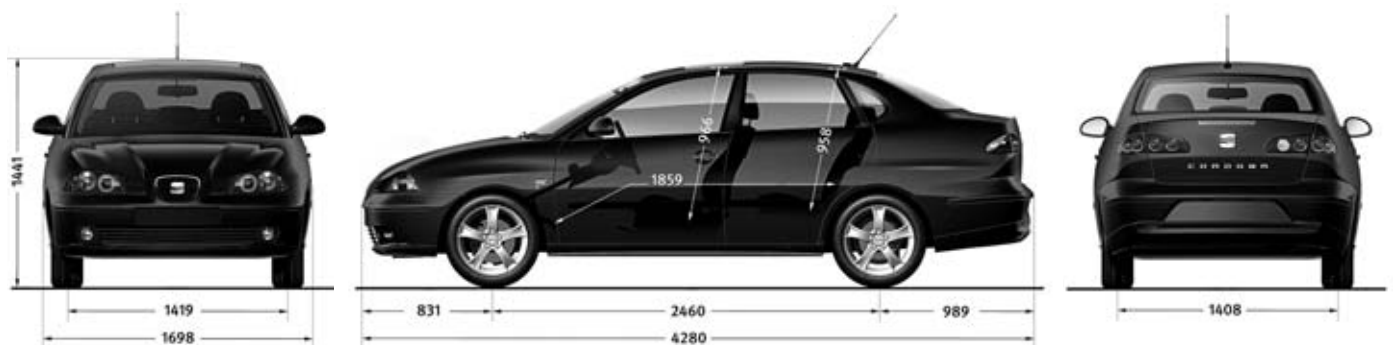

Technische Daten

		1.4 16V aut.	1.4 TDI PD DPF man. 5
Getriebe			
Zylinderinhalt	cm³	1390	1422
Leistung	kW/PS	55 / 75	59 / 80
Leistung bei Umdrehungen pro	1/min	5000	4000
max. Drehmoment	Nm	126	195
max. Drehmoment bei	1/min	3800	2200

Fahrleistungen / Treibstoff-Normverbrauch 80/1268/EWG / CO₂-Emissionen 80/1268/EWG

Beschleunigung	0-100 km/h (s)	15.9	13.2
Höchstgeschwindigkeit	ca. km/h	172	177
Verbrauch Gesamt	l/100 km	7.6	4.7
Verbrauch Städtisch	l/100 km	10.3	6.2
Verbrauch Ausserstädtisch	l/100 km	6.0	3.9
CO₂-Emission Gesamt	g/km	182	127
CO₂-Emission Städtisch	g/km	247	164
CO₂-Emission Ausserstädtisch	g/km	144	103
Energieeffizienz-Kategorie:	A – G	D	A

Pneus und Felgen

Reifen	STYLANCE	195/55 R15	195/55 R15
Alu-Felgen	STYLANCE	6j x 15	6j x 15

Typengeprüfte Gewichte (Anhängelast: gebremst, gem. Norm EG 92/21 bei 12% Steigung)

Leergewicht (inkl. Fahrer 75 kg)	kg	1179-1271	1219
Gesamtgewicht	kg	1623	1662
Anhängelast	kg	800	1200
Dachlast	kg	50	50

Weitere Masse

Kofferraumvolumen, VDA-Messmethode	l	485-800	485-800
Tankinhalt	l	45	45
Ellenbogenbreite vorne	cm	137	137
Wendekreisdurchmesser zwischen Mauern ca.	m	10.6.6	10.6