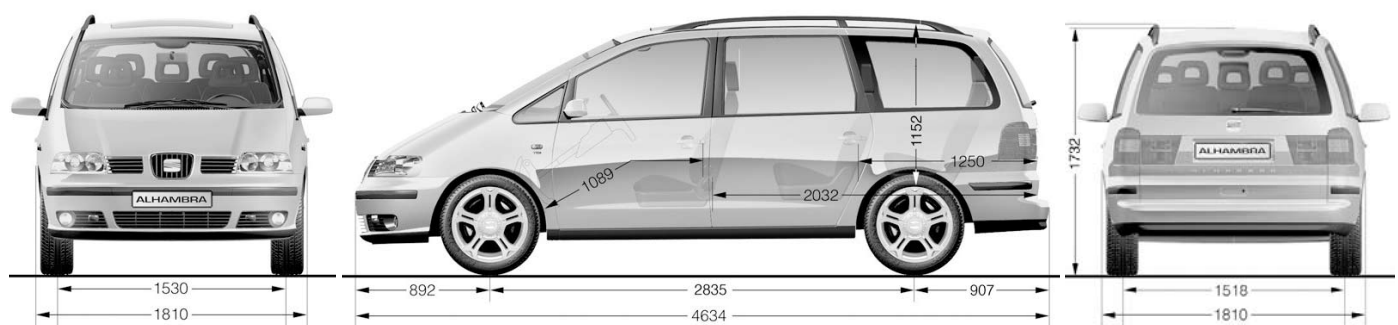

Pneus und Felgen

Reifen	ECOMOTIVE	–	–	–	–	195/60 R16	–
	REFERENCE	215/55 R16	215/55 R16	–	215/55 R16	–	215/55 R16
	SPORT	225/45 R17	–	215/55 R16	–	–	225/45 R17
Stahlfelgen	ECOMOTIVE	–	–	–	–	6J x 16	–
	REFERENCE	7J x 16	7J x 16	–	7J x 16	–	7J x 16
Alu-Felgen	REFERENCE	7J x 16	7J x 16	–	7J x 16	–	7J x 16
	SPORT	7J x 17	–	7J x 16	–	–	7J x 17

Typengeprüfte Gewichte (Anhängelast: gebremst, gem. Norm EG 92/21 bei 12% Steigung)

Leergewicht (inkl. Fahrer 75 kg)	kg	1654-1905	1724-1910	1784-2082	1834-2020	1740-2024	1740-2024
Gesamtgewicht	kg	2400	2400	2430-2510	2510	2510	2510
Anhängelast	kg	1900	2000	2000	2000	2000	2000
Dachlast	kg	75	75	75	75	75	75

Weitere Masse

Kofferraumvolumen (VDA) bei 2 Plätzen	l	2610	2610	2610	2610	2610	2610
Kofferraumvolumen (VDA) bei 5 Plätzen	l	852	852	852	852	852	852
Kofferraumvolumen (VDA) bei 7 Plätzen	l	256	256	256	256	256	256
Tankinhalt	l	70	70	70	70	70	70
Ellenbogenbreite vorne	cm	153	153	153	153	153	153
Wendekreisdurchmesser zwischen Mauern ca.	m	11.9	11.9	11.9	11.9	11.9	11.9