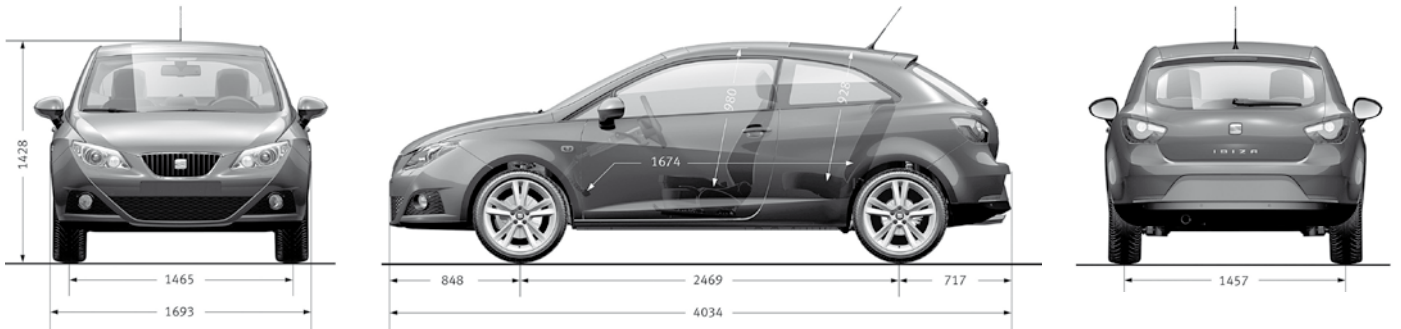

1.2 12V	1.2 12V	1.4 16V	1.6 16V	1.6 16V	1.4 TSI	1.4 TSI	1.4 TDI	1.6 TDI CR	1.6 TDI CR	2.0 TDI CR
		man. 5	man. 5	man. 5	man. 5	DSG 7	DSG 7	DSG 7	Ecom. man. 5	DPF man. 5	DPF man. 5	DPF man. 6
Getriebe												
Zylinderinhalt	cm³	1198	1198	1390	1598	1598	1390	1390	1422	1598	1598	1968
Leistung	kW/PS	44 / 60	51 / 70	63 / 85	77 / 105	77 / 105	110 / 150	132 / 180	59 / 80	66 / 90	77 / 105	105 / 143
bei Umdrehungen pro	1/min	5200	5400	5000	5600	5600	5800	6200	4000	4200	4400	4200
max. Drehmoment	Nm	108	112	132	153	153	220	250	195	230	250	320
bei Umdrehungen pro	1/min	3000	3000	3800	3800	3800	1250-4500	2000-4500	2200	1500-2500	1500-2500	1750-2500
Fahrleistungen / Treibstoff-Normverbrauch 80/1268/EWG / CO₂-Emissionen 80/1268/EWG												
Beschleunigung	0-100 km/h (s)	15.9	14.4	11.8	10.4	10.1	7.6	7.2	12.7	11.8	10.5	8.5
Höchstgeschwindigkeit	ca. km/h	155	165	177	189	188	212	225	177	178	188	210
Verbrauch Gesamt	l/100 km	5.5	5.9	6	6.3	5.8	6.3	6.4	3.7	4.2	4.2	4.5
Verbrauch Städtisch	l/100 km	7.3	7.6	8.1	8.4	7.7	8.1	8.3	4.9	5.1	5.1	5.8
Verbrauch Ausserstädtisch	l/100 km	4.3	4.9	4.8	5	4.8	5.3	5.3	3	3.6	3.6	3.8
CO₂-Emission Gesamt	g/km	128	139	142	149	139	146	148	98	109	109	119
CO₂-Emission Städtisch	g/km	169	179	192	200	182	188	193	129	134	134	153
CO₂-Emission Ausserstädtisch	g/km	105	118	113	119	113	123	124	80	95	95	99
Energieeffizienz-Kategorie	A - G	B	B	B	C	B	B	B	A	A	A	A
Pneus und Felgen												
Reifen	ENTRY	175/70 R14	-	-	-	-	-	-	-	-	-	-
	ECOMOTIVE	-	-	-	-	-	-	-	175/70 R14	-	-	-
	REFERENCE	-	185/60 R15	-	-	-	-	-	-	-	-	-
	STYLE	-	-	185/60 R15	185/60 R15	185/60 R15	-	-	-	185/60 R15	185/60 R15	-
	SPORT	-	-	215/45 R16	215/45 R16	215/45 R16	-	-	-	215/45 R16	215/45 R16	-
	FR	-	-	-	-	-	215/40 R17	-	-	-	-	215/40 R17
	CUPRA	-	-	-	-	-	-	215/40 R17	-	-	-	-
Stahlfelgen	ENTRY	5J x 14	-	-	-	-	-	-	-	-	-	-
	ECOMOTIVE	-	-	-	-	-	-	-	5J x 14	-	-	-
	REFERENCE	-	6J x 15	-	-	-	-	-	-	-	-	-
Alu-Felgen	STYLE	-	-	6J x 15	6J x 15	6J x 15	-	-	-	6J x 15	6J x 15	-
	SPORT	-	-	7J x 16	7J x 16	7J x 16	-	-	-	7J x 16	7J x 16	-
	FR	-	-	-	-	-	7J x 17	-	-	-	-	7J x 17
	CUPRA	-	-	-	-	-	-	7J x 17	-	-	-	-
Typengeprüfte Gewichte (Anhängelast: gebremst, gem. Norm EG 92/21 bei 12% Steigung)												
Leergewicht (inkl. Fahrer 75 kg)	kg	1049	1049	1075	1090	1120	1242	1247	1140	1170	1170	1252
Gesamtgewicht	kg	1475	1475	1501	1516	1546	1668	1673	1566	1596	1596	1678
Anhängelast	kg	800	800	1000	1000	1000	1200	-	1000	1000	1000	1200
Dachlast	kg	75	75	75	75	75	75	75	75	75	75	75
Weitere Masse												
Kofferraumvolumen, VDA-Messmethode	l	284-930	284-930	284-930	284-930	284-930	284-930	284-930	284-930	284-930	284-930	284-930
Tankinhalt	l	45	45	45	45	45	45	45	45	45	45	45
Ellenbogenbreite vorne	cm	134	134	134	134	134	134	134	134	134	134	134
Wendekreisdurchmesser zwischen Mauern ca.	m	10.5	10.5	10.5	10.5	10.5	10.5	10.5	10.5	10.5	10.5	10.5

Sonderleistungen des Herstellers sowie des Importeurs AMAG Automobil- und Motoren AG, Schinznach-Bad:

- **12 Jahre Gewährleistung gegen Karosserie-Durchrostung**
- **3 Jahre Lack-Gewährleistung**
- **Totalmobil! die kostenlose Mobilitätsversicherung**
  Ein Autoleben lang sichern Sie sich die kostenlose Mobilitätsversicherung, indem Sie die vom Hersteller/Importeur vorgeschriebenen Serviceintervalle einhalten. Die erforderlichen Servicearbeiten müssen durch einen autorisierten SEAT-Servicepartner in der Schweiz oder im Fürstentum Liechtenstein ausgeführt werden.
- **2 Jahre Gewährleistung auf alle Originalersatzteile**
- **2 Jahre Gewährleistung ohne Kilometer-Begrenzung**
- **SEAT LifeTime – die Anschlussgarantie**
  SEAT LifeTime bietet für Ihren SEAT eine lebenslange Garantiever sicherung! Ab sofort können Sie einfach unbekümmert weiterfahren, weitgehend geschützt vor unerwarteten Reparaturkosten. Mit SEAT LifeTime, der umfangreichen Garantiever sicherung, bietet die AMAG Automobil- und Motoren AG ein attraktives Angebot. Für weitere Informationen steht Ihnen Ihr autorisierter SEAT-Partner gerne zur Verfügung.
- **Serviceintervalle alle 12 Monate oder alle 15'000 km**
  Bitte beachten Sie, dass nicht alle technischen Daten, Service-Intervalle und Ausrüstungen des Kataloges und der Betriebsanleitung den Schweizer Ausführungen und Vorschriften entsprechen. Die für die Schweiz typengeprüften Ausführungen und deren Ausrüstung entnehmen Sie bitte diesem Preisblatt. Der Treibstoffverbrauch wird nach der Messmethode 80/1268/EWG ermittelt. Je nach Fahrweise, Strassen- und Verkehrsverhältnissen, Umwelteinflüssen und Fahrzeugzustand werden sich in der Praxis Verbrauchswerte ergeben, die von den angegebenen Werten abweichen. Der Normverbrauch sollte daher nur zu Vergleichszwecken herangezogen werden.
- Der Hersteller behält sich das Recht vor, jederzeit und ohne Ankündigung Konstruktion, Daten, Ausrüstung und Preise zu ändern.
- Preise für Mehrausstattungen sind nur gültig, wenn die Bestellung mit dem Fahrzeug erfolgt.
- Lieferungsmöglichkeiten jederzeit vorbehalten.
- Diese Preisliste ersetzt alle bisherigen und ist gültig ab 01.11.2009 bis auf Widerruf.
- **Änderungen, Irrtum und Druckfehler vorbehalten.**

AMAG Automobil- und Motoren AG - Vertrieb SEAT
Aarauerstrasse 20 · 5116 Schinznach-Bad
Telefon 056 463 91 91 · Fax 056 463 95 35
www.amag.ch · www.seat.ch

5405 Baden-Dättwil
Telefon 0848 25 24 00
www.amag-leasing.ch