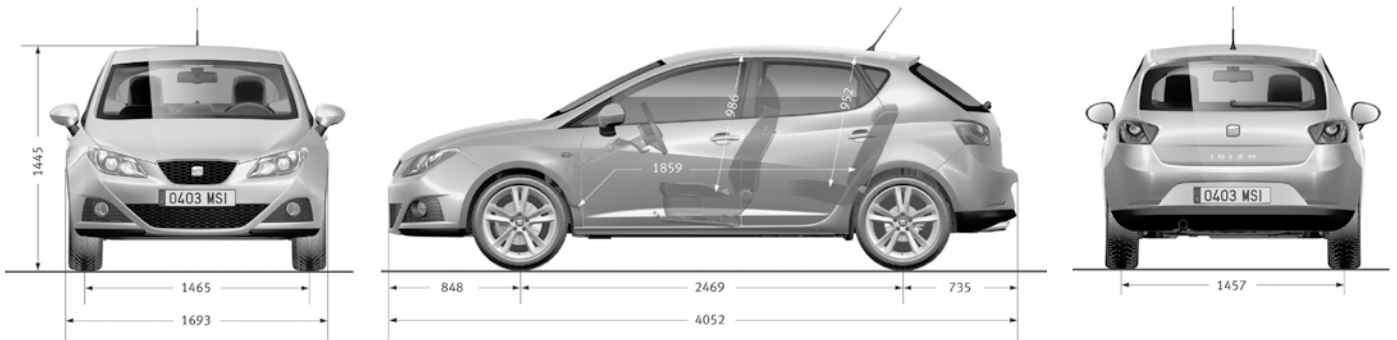

Technische Daten

		1.2 12V	1.2 12V	1.4 16V	1.6 16V	1.6 16V	1.4 TSI	1.4 TDI	1.6 TDI	1.6 TDI	2.0 TDI
		man. 5	man. 5	man. 5	man. 5	DSG 7	DSG 7	Ecom. man. 5	CR DPF man. 5	CR DPF man. 5	CR DPF man. 6
Getriebe											
Zylinderinhalt	cm ³	1198	1198	1390	1598	1598	1390	1422	1598	1598	1968
Leistung	kW/PS	44 / 60	51 / 70	63 / 85	77 / 105	77 / 105	110 / 150	59 / 80	66 / 90	77 / 105	105 / 143
bei Umdrehungen pro	1/min	5200	5400	5000	5600	5600	5800	4000	4200	4400	4200
max. Drehmoment	Nm	108	112	132	153	153	220	195	230	250	320
bei Umdrehungen pro	1/min	3000	3000	3800	3800	3800	1250-4500	2200	1500-2500	1500-2500	1750-2500
Fahrleistungen / Treibstoff-Normverbrauch 80/1268/EWG / CO₂-Emissionen 80/1268/EWG											
Beschleunigung	0-100 km/h (s)	16.3	15	12.2	10.5	10.3	7.8	12.9	12	10.7	8.7
Höchstgeschwindigkeit	ca. km/h	155	163	175	187	186	211	177	177	187	208
Verbrauch Gesamt	l/100 km	5.5	5.9	6	6.3	5.8	6.3	3.7	4.2	4.2	4.5
Verbrauch Städtisch	l/100 km	7.3	7.6	8.1	8.4	7.7	8.1	4.9	5.1	5.1	5.8
Verbrauch Ausserstädtisch	l/100 km	4.5	4.9	4.8	5	4.8	5.3	3	3.6	3.6	3.8
CO ₂ -Emission Gesamt	g/km	128	139	142	149	139	146	98	109	109	119
CO ₂ -Emission Städtisch	g/km	169	179	192	200	182	188	129	134	134	153
CO ₂ -Emission Ausserstädtisch	g/km	105	118	113	119	113	123	80	95	95	99
Energieeffizienz-Kategorie	A - G	B	B	B	C	B	B	A	A	A	A
Pneus und Felgen											
Reifen	ENTRY	175/70 R14	-	-	-	-	-	-	-	-	-
	ECOMOTIVE	-	-	-	-	-	-	175/70 R14	-	-	-
	REFERENCE	-	185/60 R15	-	-	-	-	-	-	-	-
	STYLE	-	-	185/60 R15	185/60 R15	185/60 R15	-	-	185/60 R15	185/60 R15	-
	SPORT	-	-	215/45 R16	215/45 R16	215/45 R16	-	-	215/45 R16	215/45 R16	-
	FR	-	-	-	-	-	215/40 R17	-	-	-	215/40 R17
Stahlfelgen	ENTRY	5J x 14	-	-	-	-	-	-	-	-	-
	ECOMOTIVE	-	-	-	-	-	-	5J x 14	-	-	-
	REFERENCE	-	6J x 15	-	-	-	-	-	-	-	-
Alu-Felgen	STYLE	-	-	6J x 15	6J x 15	6J x 15	-	-	6J x 15	6J x 15	-
	SPORT	-	-	7J x 16	7J x 16	7J x 16	-	-	7J x 16	7J x 16	-
	FR	-	-	-	-	-	7J x 17	-	-	-	7J x 17
Typengeprüfte Gewichte (Anhängelast: gebremst, gem. Norm EG 92/21 bei 12% Steigung)											
Leergewicht (inkl. Fahrer 75 kg)	kg	1074	1074	1100	1115	1145	1267	1165	1195	1195	1279
Gesamtgewicht	kg	1500	1500	1526	1541	1571	1693	1591	1621	1621	1703
Anhängelast	kg	800	800	1000	1000	1000	1200	1000	1000	1200	1200
Dachlast	kg	75	75	75	75	75	75	75	75	75	75
Weitere Masse											
Kofferraumvolumen, VDA-Messmethode	l	292-938	292-938	292-938	292-938	292-938	292-938	292-938	292-938	292-938	292-938
Tankinhalt	l	45	45	45	45	45	45	45	45	45	45
Ellenbogenbreite vorne	cm	134	134	134	134	134	134	134	134	134	134
Wendekreisdurchmesser zwischen Mauern ca. m		10.5	10.5	10.5	10.5	10.5	10.5	10.5	10.5	10.5	10.5