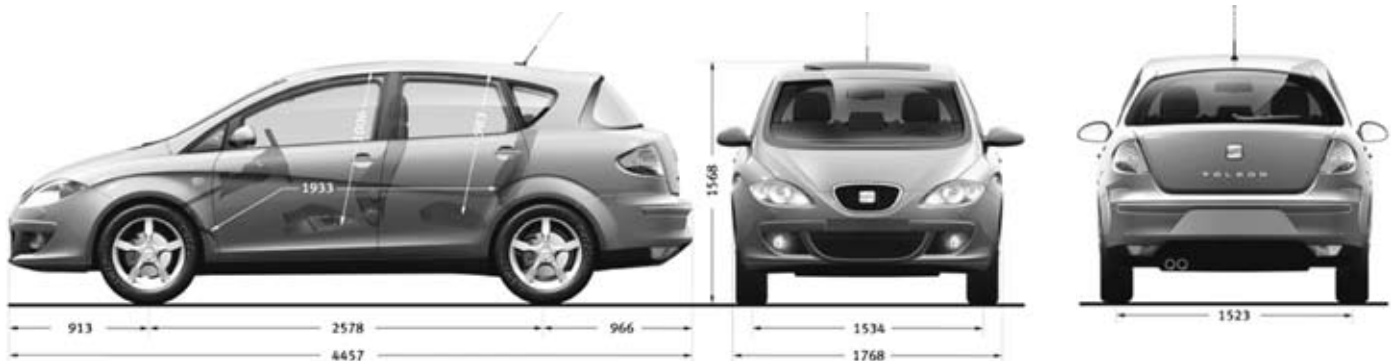

Beschleunigung	0-100 km/h (s)	12.9	8.5	10.1	12.4	12.6	10.0	9.9	8.6
Höchstgeschwindigkeit	ca. km/h	181	210	203	183	183	201	201	211
Verbrauch Gesamt	l/100 km	7.8	7.6	9.1	5.5	6.0	6.0	6.5	6.2
Verbrauch Städtisch	l/100 km	10.5	10.4	12.9	7.0	7.7	7.8	8.2	8.0
Verbrauch Ausserstädtisch	l/100 km	6.1	6.1	6.9	4.7	5.0	5.0	5.5	5.2
CO₂-Emission Gesamt	g/km	187	180	218	147	159	162	174	167
CO₂-Emission Städtisch	g/km	252	248	311	188	204	209	220	214
CO₂-Emission Ausserstädtisch	g/km	146	145	166	126	133	134	147	139
Energieeffizienz-Kategorie	A-G	D	C	E	A	B	B	B	B

Pneus und Felgen

Reifen	REFERENCE	205/55 R16	-	-	-	205/55 R16	-	-	-
	STYLANCE	205/55 R16	205/55 R16	205/55 R16	205/55 R16	205/55 R16	205/55 R16	205/55 R16	225/45 R17
Stahlfelgen	REFERENCE	6.5J x 16	-	-	-	6.5J x 16	-	-	-
Alu-Felgen	STYLANCE	6.5J x 16	6.5J x 16	6.5J x 16	6.5J x 16	6.5J x 16	6.5J x 16	6.5J x 16	7J x 17

Typengeprüfte Gewichte (Anhängelast: gebremst, gem. Norm EG 92/21 bei 12% Steigung)

Leergewicht (inkl. Fahrer 75 kg)	kg	1498	1534	1586	1582	1612	1615	1637	1615
Gesamtgewicht	kg	1944	1999	2039	2029	2059	2054	2089	2054
Anhängelast	kg	1200	1400	1400	1400	1400	1400	1400	1400
Dachlast	kg	75	75	75	75	75	75	75	75

Weitere Masse

Kofferraumvolumen, VDA-Messmethode	l	500 - 1440	500 - 1440	500 - 1440	500 - 1440	500 - 1440	500 - 1440	500 - 1440	500 - 1440
Tankinhalt	l	55	55	55	55	55	55	55	55
Wendekreisdurchmesser zwischen Mauern ca.	m	10.9	10.9	10.9	10.9	10.9	10.9	10.9	10.9

Sonderleistungen des Herstellers sowie des Importeurs AMAG Automobil- und Motoren AG, Schinznach-Bad:

- **12 Jahre Gewährleistung gegen Karosserie-Durchrostung**
- **3 Jahre Lack-Gewährleistung**
- **Totalmobil! die kostenlose Mobilitätsversicherung**
  Ein Autoleben lang sichern Sie sich die kostenlose Mobilitätsversicherung, indem Sie die vom Hersteller/Importeur vorgeschriebenen Serviceintervalle einhalten. Die erforderlichen Servicearbeiten müssen durch einen autorisierten SEAT-Servicepartner in der Schweiz oder im Fürstentum Liechtenstein ausgeführt werden.
- **2 Jahre Gewährleistung auf alle Originalersatzteile**
- **2 Jahre Gewährleistung ohne Kilometer-Begrenzung**
- **SEAT LifeTime - die Anschlussgarantie**
  SEAT LifeTime bietet für Ihren SEAT eine lebenslange Garantiversicherung! Ab sofort können Sie einfach unbekümmert weiterfahren, weitgehend geschützt vor unerwarteten Reparaturkosten. Mit SEAT LifeTime, der umfangreichen Ga-antiversicherung, bietet die AMAG Automobil- und Motoren AG ein attraktives Angebot. Für weitere Informationen steht Ihnen Ihr autorisierter SEAT-Partner gerne zur Verfügung.
- **Serviceintervalle alle 12 Monate**
  Bitte beachten Sie, dass nicht alle technischen Daten, Service-Intervalle und Ausstattungen des Kataloges und der Betriebsanleitung den Schweizer Ausführungen und Vorschriften entsprechen. Die für die Schweiz typengeprüften Ausführungen und deren Ausrüstung entnehmen Sie bitte diesem Preisblatt. Der Treibstoffverbrauch wird nach der Messmethode 80/1268/EWG ermittelt. Je nach Fahrweise, Strassen- und Verkehrsverhältnissen, Umwelteinflüssen und Fahrzeugzustand werden sich in der Praxis Verbrauchswerte ergeben, die von den angegebenen Werten abweichen. Der Normverbrauch sollte daher nur zu Vergleichszwecken herangezogen werden.
- Der Hersteller behält sich das Recht vor, jederzeit und ohne Ankündigung Konstruktion, Daten, Ausrüstung und Preise zu ändern.
- Preise für Mehrausstattungen sind nur gültig, wenn die Bestellung mit dem Fahrzeug erfolgt.
- Lieferungsmöglichkeiten jederzeit vorbehalten.
- Diese Preisliste ersetzt alle bisherigen und ist gültig ab 01.06.2008 bis auf Widerruf.
- Irrtum und Druckfehler ausdrücklich vorbehalten.

AMAG Automobil- und Motoren AG · Vertrieb SEAT
Aarauerstrasse 20 · 5116 Schinznach-Bad
Telefon 056 463 91 91 · Fax 056 463 95 35
www.amag.ch · www.seat.ch

LEASING AG

5405 Baden-Dättwil
Tel. 0848 25 24 00
www.amag-leasing.ch