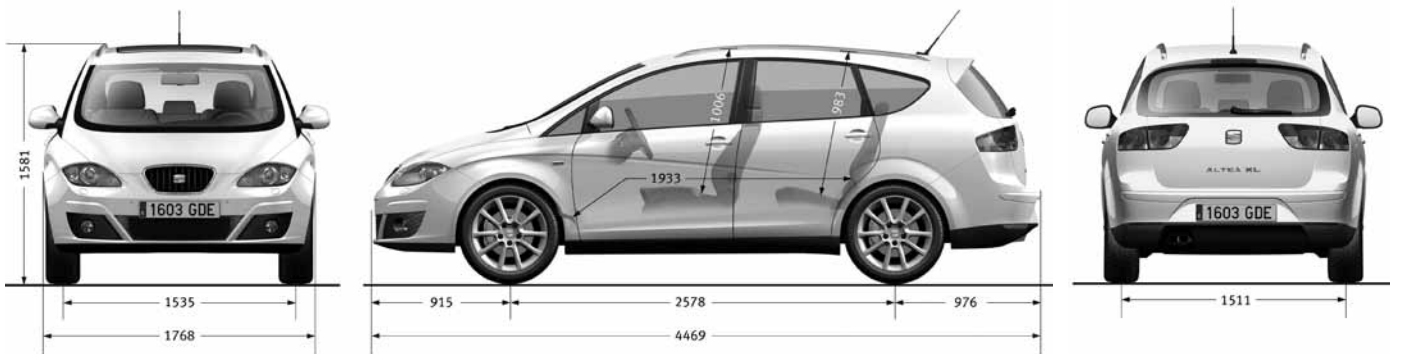

Pneumatici e cerchi

Pneumatici	ENTRY	195/65 R15	-	-	-	-	-	-	-	-	-	-	-
	REFERENCE	-	195/65 R15	195/65 R15	205/55 R16	-	-	195/65 R15	195/65 R15	195/65 R15	195/65 R15	-	-
	STYLE	-	205/55 R16	205/55 R16	205/55 R16	205/55 R16	205/55 R16	205/55 R16	205/55 R16	205/55 R16	205/55 R16	205/55 R16	205/55 R16
Cerchioni in acciaio	ENTRY	6J x 15	-	-	-	-	-	-	-	-	-	-	-
	REFERENCE	-	6J x 15	6J x 15	-	-	-	6J x 15	6J x 15	6J x 15	-	-	-
Cerchioni in lega	REFERENCE	-	-	-	6.5J x 16	-	-	-	-	-	6.5J x 16	-	-
	STYLE	-	6.5J x 16	6.5J x 16	6.5J x 16	6.5J x 16	6.5J x 16	6.5J x 16	6.5J x 16	6.5J x 16	6.5J x 16	6.5J x 16	6.5J x 16

Pesi e carichi omologati (Peso rimorchio secondo normativa CE 92/21, con salita del 12%)

Peso a vuoto (incl. autista 75 kg)	kg	1405	1395	1390	1478	1505	1525	1480	1485	1505	1583	1544	1579
Peso totale	kg	1950	1980	1975	2023	2050	2070	2025	2030	2050	2128	2089	2124
Carico rimorchiabile	kg	1000	1200	1200	1300	1400	1400	1400	1400	1400	1400	1400	1400
Carico sul tetto	kg	75	75	75	75	75	75	75	75	75	75	75	75

Altre misure

Volume bagagliaio, metodo di misurazione VDA	l	532-1604	532-1604	532-1604	532-1604	532-1604	532-1604	532-1604	532-1604	532-1604	532-1604	532-1604	532-1604
Volume del serbatoio	l	55	55	55	55	55	55	55	55	55	55	55	55
Diametro di svolta tra mura ca.	m	10.7	10.7	10.7	10.7	10.7	10.7	10.7	10.7	10.7	10.7	10.7	10.7

* con pacchetto optional «ECOMOTIVE Technology» (PSO)

Prestazioni speciali del fabbricante nonché dell'importatore AMAG Automobil- und Motoren AG, Schinzach-Bad:

- **12 anni di garanzia contro la corrosione della carrozzeria**
- **3 anni di garanzia contro i danni alla vernice**
- **Totalmobil! l'assicurazione di mobilità gratuita**
  Assicuratevi per tutta la durata di vita della vostra automobile l'assicurazione di mobilità, rispettando gli intervalli di servizio prescritti dal costruttore/importatore. I lavori di servizio devono essere eseguite da un partner di servizio SEAT autorizzato in Svizzera oppure nel principato del Liechtenstein.
- **2 anni di garanzia su tutti i ricambi originali**
- **2 anni di garanzia senza limitazione di chilometraggio**
- **SEAT LifeTime - l'estensione della garanzia**
  SEAT LifeTime le offre un'assicurazione di garanzia per tutta la vita della sua SEAT! Ora può semplicemente continuare a guidare, senza preoccupazioni, protetto dall'eventualità di spese di riparazioni impreviste. Con SEAT LifeTime, la nuova assicurazione di garanzia estesa, l'AMAG Automobil- und Motoren AG propone un'attrattiva offerta. Per ulteriori informazioni si rivolga al suo partner SEAT autorizzato che sarà lieto di fornirle ogni dettaglio in merito.
- Si prega di osservare che non tutti i dati, gli intervalli dei servizi e gli equipaggiamenti del catalogo e del manuale per l'uso e manutenzione corrispondono in tutti i dettagli alle indicazioni valide per le vetture eseguite secondo le norme svizzere. Le versioni omologate per la Svizzera ed il loro equipaggiamento sono descritte su questo listino. Il consumo di carburante è calcolato secondo le norme 80/1268/CE. Lo stile di guida, il percorso, il traffico e le condizioni atmosferiche possono in pratica essere la causa di valori diversi da quelli indicati. Questo consumo deve essere utilizzato solo allo scopo d'un confronto.
- Il fabbricante si riserva il diritto di modificare in qualsiasi momento e senza preavviso costruzione, dati, equipaggiamento e prezzi.
- I prezzi per gli optional sono valevoli solo se la loro ordinazione è fatta contemporanea-mente con quella della vettura.
- Salvo impossibilità di fornitura.
- Questo listino annulla tutti i precedenti, ed è valevole dal 01.06.2010 fino a nuovo ordine.
- **Con riserva di modifiche.**

AMAG Automobil- und Motoren AG - Vertrieb SEAT
Aaraustrasse 20 · 5116 Schinzach-Bad
Telefon 056 463 91 91 · Fax 056 463 95 35
www.amag.ch · www.seat.ch

5405 Baden-Dättwil
Telefon 0848 25 24 00
www.amag-leasing.ch